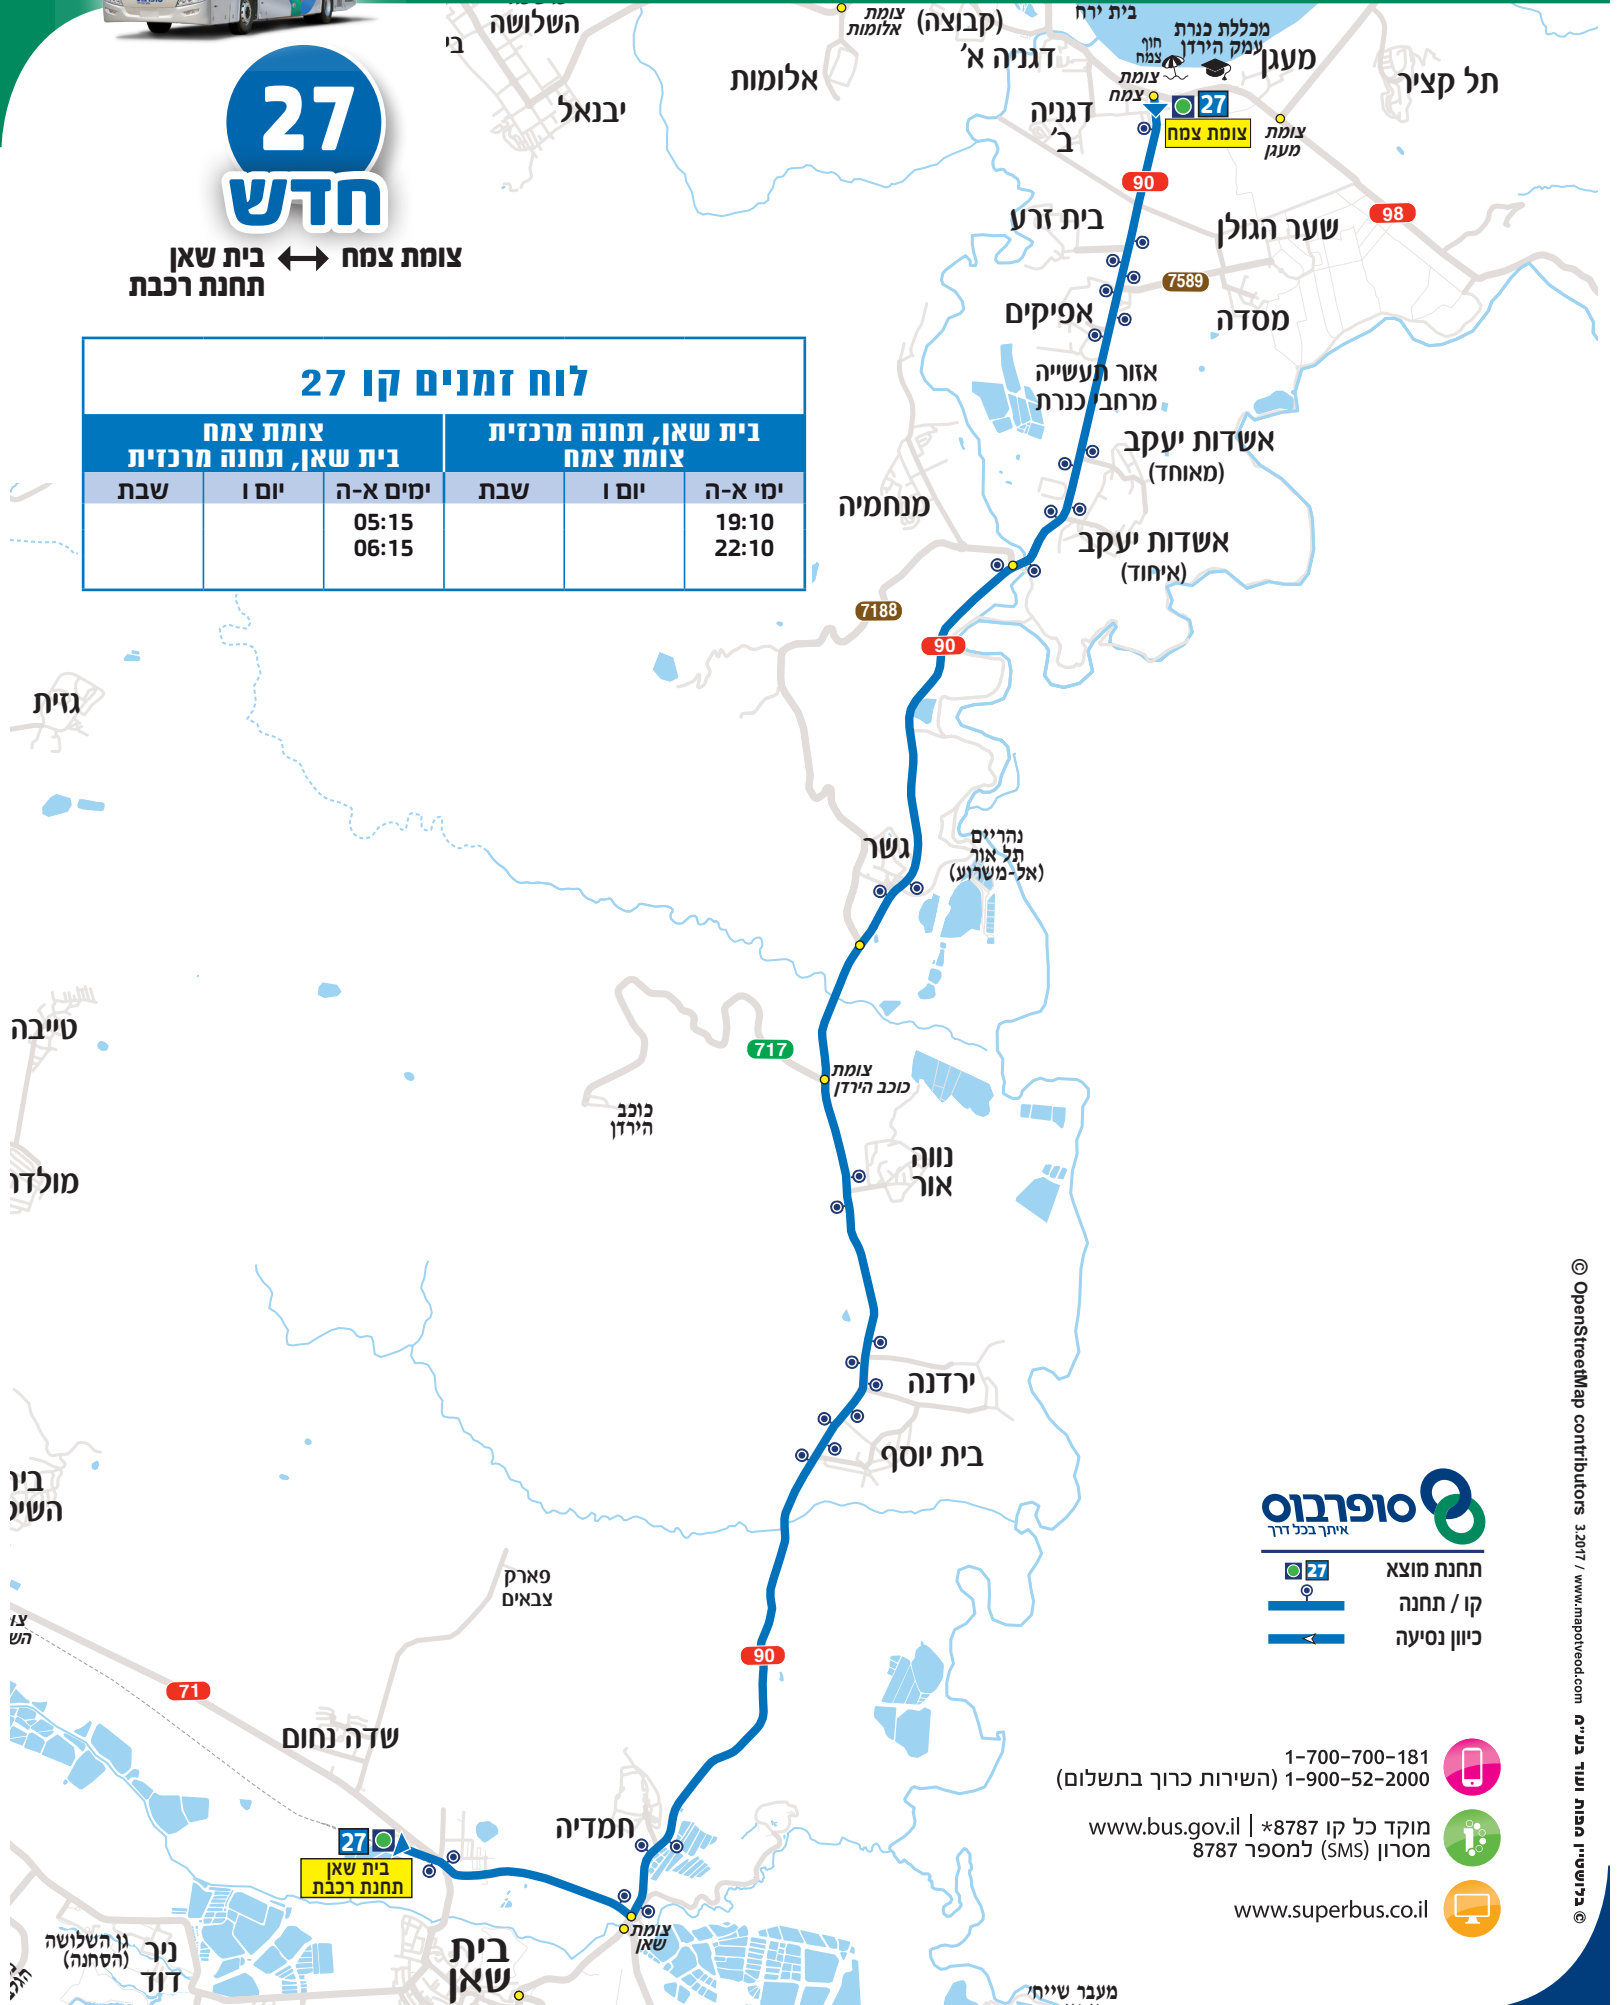

# 27 חדש

צומת צמח ↔ בית שאן  
תחנת רכבת

לוח זמנים קו 27					
צומת צמח בית שאן, תחנה מרכזית			בית שאן, תחנה מרכזית צומת צמח		
שבת	יום ו	ימים א-ה	שבת	יום ו	ימים א-ה
		05:15 06:15			19:10 22:10

- 27 תחנת מוצא
- קו / תחנה
- כיוון נסיעה